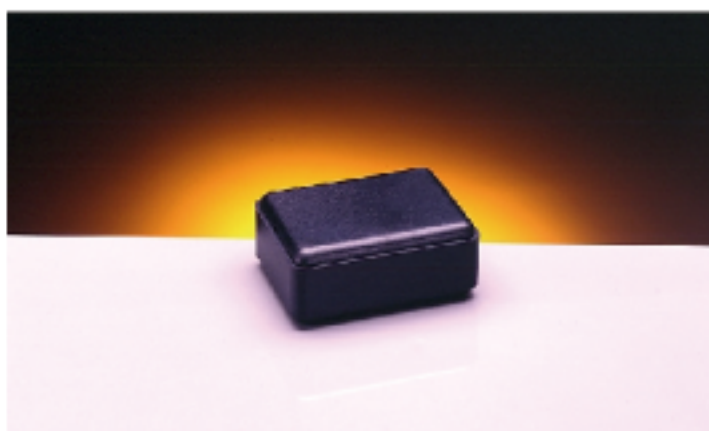

SUPERTRONIC,S.A.

dimensiones exteriores
external dimensions

PP-40

50 x 36 x 20 mm

- Ensamblaje por clip
- Assembly by clip

Material

- ABS (UL 94 HB)
- Material especial bajo demanda
- Special materials available

PP-40N / negro

PP-40N / black