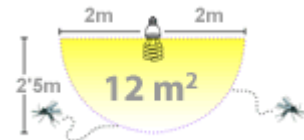

cebek[®]

SC-326MB BOMBILLA BAJO CONSUMO ANTI-MOSQUITOS

CARACTERISTICAS

Área de cobertura:	12 m ²
Consumo :	24 W.
Equivalencia :	120 W tradicionales
Duración:	8.000 horas
Casquillo:	Compatible porta-lámparas E27
Medidas:	14,6 (A) x 5,8 (D) cm.

Mantén alejados a los mosquitos con la lámpara anti-mosquitos. Les será imposible acercarse.

La innovadora tecnología de esta lámpara se basa en la frecuencia de longitud de onda que emite para mantener a los mosquitos fuera del área de cobertura.

Los mosquitos tienen un espectro de visión diferente al de los humanos y son atraídos por la luz ultravioleta (UV) del espectro. Los pigmentos luminosos amarillos de la lámpara filtran los rayos (UV) y crean una longitud de onda de luz muy molesta para su visión.